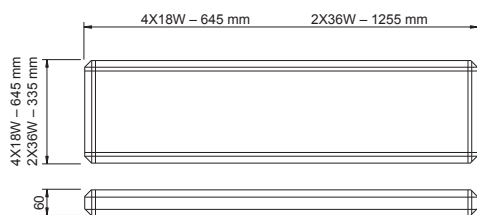

SAWA NT

OPRAWY OŚWIETLENIA AWARYJNEGO

- Odbłyśnik z blachy stalowej powlekany aluminium w kształcie pełnej paraboli
- Korpus wykonany z malowanej proszkowo blachy stalowej
- Odbłyśnik paraboliczny
- Stateczniki EVG klasy EEI=A2
- Światłówki liniowe T8 zamawiane oddzielnie
- Montaż sufitowy lub na zwieszakach
- Przeznaczenie: biura, sklepy i inne pomieszczenia użyteczności publicznej

SAWA 4x18W NT

SAWA 2x36W NT

Opis produktu	Numer katalogowy	Wymiary	Waga (kg)	Montaż
SAWA 4X18W NT PAR EVG SA/A 1h	99985	645x60x645	5,15	podwieszany
SAWA 4X18W NT PAR EVG SA/A 2h	99984	645x60x645	5,22	podwieszany
SAWA 4X18W NT PAR EVG SA/A 3h	99983	645x60x645	5,29	podwieszany
SAWA 2X36W NT PAR EVG SA/A 1h	99982	1255x60x335	5,15	podwieszany
SAWA 2X36W NT PAR EVG SA/A 2h	99981	1255x60x335	5,22	podwieszany
SAWA 2X36W NT PAR EVG SA/A 3h	99980	1255x60x335	5,29	podwieszany