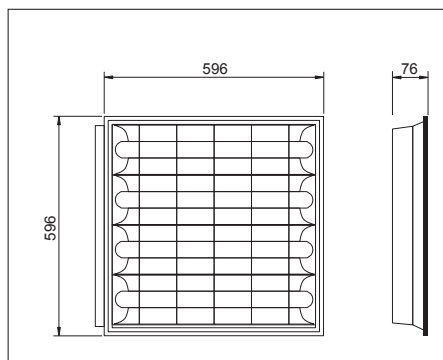

SAWA PT

OPRAWY OŚWIETLENIA AWARYJNEGO

- Odbłyśnik aluminiowy w kształcie pełnej paraboli
- Korpus wykonany z malowanej proszkowo blachy stalowej
- Statecznik EVG klasy=A2
- Światłówki liniowe T8 zamawiane oddzielnie
- Montaż w sufitach podwieszanych
- Korpus wykonany z malowanej proszkowo blachy stalowej
- Przeznaczenie: biura, sklepy i inne pomieszczenia użyteczności publicznej

SAWA PT

Opis produktu	Numer katalogowy	Wymiary	Waga (kg)	Montaż
SAWA 4X18W PT PAR EVG SA/A 1h	99988	596x76x596	5,25	sufitowy
SAWA 4X18W PT PAR EVG SA/A 2h	99987	596x76x596	5,32	sufitowy
SAWA 4X18W PT PAR EVG SA/A 3h	99986	596x76x596	5,39	sufitowy