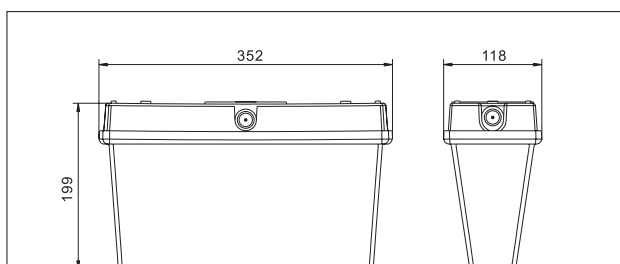

# VEGA 2

- **Oprawa certyfikowana**
- Stopień ochrony IP54
- Podstawa i klosz z wysokiej jakości poliwęglanu PC klasy V0
- Napięcie zasilania: 230 V 50 Hz
- Źródło światła: świetlówka T5 8W
- Funkcje: A – awaryjna lub SA – sieciowo-awaryjna (uniwersalna\*)
- Akumulatory Ni-Cd HT z czasem autonomii: 3 h  
Ładowanie: 24 h
- Montaż sufitowy
- Do wskazywania kierunków ewakuacji oraz oznaczania wyjść ewakuacyjnych w budynkach użyteczności publicznej
- Widoczność: 30 m

\* Możliwość okablowania jako A – awaryjna

**VEGA T5 8W**

**Piktogramy w zestawie**

**Piktogramy opcjonalne**

Model	Numer katalogowy	Źródło światła	Funkcja	Autonomia	EAN	Wymiary	Waga (kg)	Opakowanie zbiorcze
VEGA A 3h	39959	T5 8W	A	3 h	5907512836927	352 x199x118	1,44	8 szt.
VEGA SA 3h	39960	T5 8W	SA	3 h	5907512836934	352 x199x118	1,44	8 szt.

Model	Numer katalogowy	Wymiary	EAN	Opakowanie
Piktogramy WYJŚCIE EWAKUACYJNE	39984	300x100	5907512836958	2 szt.
Piktogramy SCHODY W DÓŁ	39977	300x100	5907512836996	2 szt.
Piktogramy SCHODY W GÓRĘ	39978	300x100	5907512837009	2 szt.