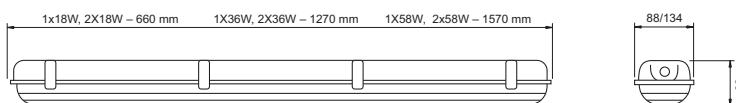

WARS

OPRAWY OŚWIETLENIA AWARYJNEGO

- prawa o podwyższonym stopniu ochrony IP65
- Do stosowania w pomieszczeniach o podwyższonej wilgotności oraz większym zapyleniu
- Korpus wykonany z PC
- Klosz wykonany z poliwęglanu PC
- Statecznik EVG klasy EEI=A2
- Światłówki T8 zamawiane oddzielnie
- Zalecane do oświetlenia hal przemysłowych, magazynów, tuneli, piwnic, garaży itp.
- Montaż sufitowy lub na zwieszakach – regulowany

WARS

Model	Numer katalogowy	Funkcja	Autonomia	Wymiary	Waga (kg)
WARS 1X18 SA/A 1h	99979	SA/A	1h	660x92x88	2,15
WARS 1X18 SA/A 2h	99978	SA/A	2h	660x92x88	2,22
WARS 1X18 SA/A 3h	99977	SA/A	3h	660x92x88	2,35
WARS 2X18 SA/A 1h	99976	SA/A	1h	660x92x134	2,35
WARS 2X18 SA/A 2h	99975	SA/A	2h	660x92x134	2,42
WARS 2X18 SA/A 3h	99974	SA/A	3h	660x92x134	2,42
WARS 1X36 SA/A 1h	99973	SA/A	1h	1270x92x88	3,45
WARS 1X36 SA/A 2h	99972	SA/A	2h	1270x92x88	3,52
WARS 1X36 SA/A 3h	99971	SA/A	3h	1270x92x88	3,65
WARS 2X36 SA/A 1h	99970	SA/A	1h	1270x92x134	3,95
WARS 2X36 SA/A 2h	99969	SA/A	2h	1270x92x134	4,02
WARS 2X36 SA/A 3h	99968	SA/A	3h	1270x92x134	4,15
WARS 1X58 SA/A 1h	99967	SA/A	1h	1570x92x88	4,52
WARS 1X58 SA/A 2h	99966	SA/A	2h	1570x92x88	4,59
WARS 1X58 SA/A 3h	99965	SA/A	3h	1570x92x88	4,66
WARS 2x58 SA/A 1h	99964	SA/A	1h	1570x92x134	5,72
WARS 2x58 SA/A 2h	99963	SA/A	2h	1570x92x134	5,79
WARS 2x58 SA/A 3h	99962	SA/A	3h	1570x92x134	5,66